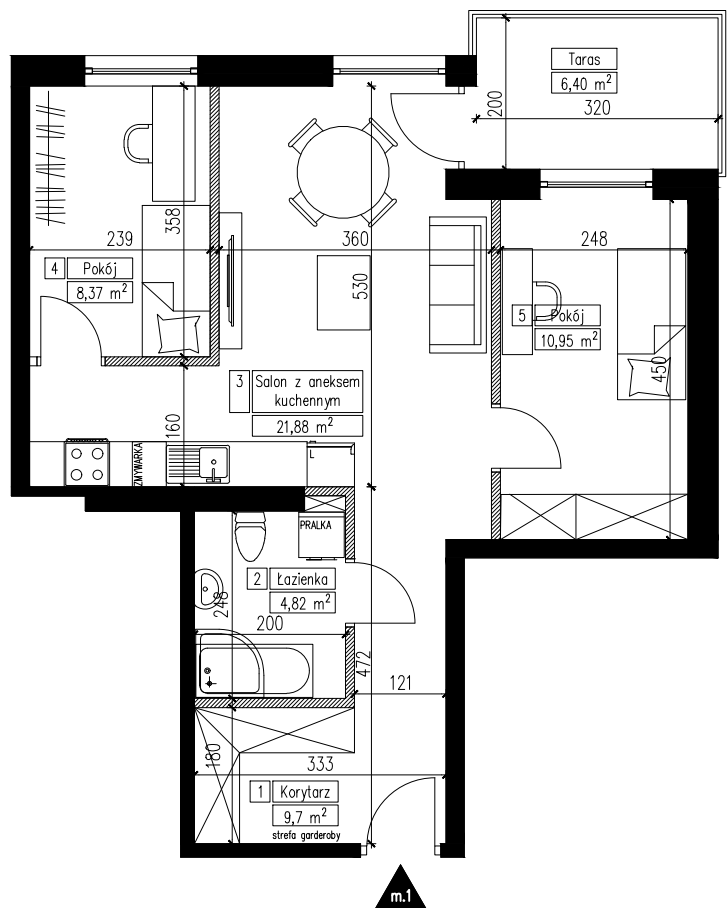

**MARTENS
DEVELOPER**

BUDYNEK MIESZKALNY WIELORODZINNY NR 8 NA OSIEDLU "CUDNE CHMIELNIKI"

Parter

Mieszkanie 1

Liczba pokoi: 3

Powierzchnia mieszkania: 58,25 m²

ZESTAWIENIE POMIESZCZEŃ

NR pom.	Nazwa pomieszczenia	POW pom. [m ²]
1	Korytarz	9,7
2	Łazienka	4,82
3	Salon z aneksm	21,88
4	Pokój	8,37
5	Pokój	10,95
SUMA		55,72
Taras		6,40

 - Ściana działowa

1m 2m 3m 4m 5m