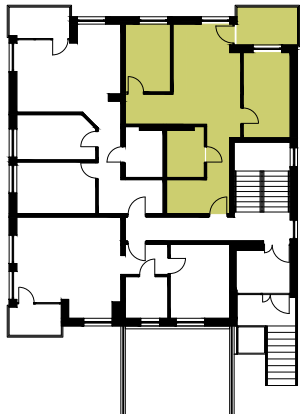

**MARTENS
DEVELOPER**

BUDYNEK MIESZKALNY WIELORODZINNY NR 8 NA OSIEDLU "CUDNE CHMIELNIKI"

Parter

Mieszkanie 1

Liczba pokoi: 3

Powierzchnia mieszkania: 58,25 m²

ZESTAWIENIE POMIESZCZEŃ

NR pom.	Nazwa pomieszczenia	POW pom. [m ²]
1	Korytarz	9,7
2	Łazienka	4,82
3	Salon z aneksm	21,88
4	Pokój	8,37
5	Pokój	10,95
SUMA		55,72
Taras		6,40

 - Ściana działowa

1m 2m 3m 4m 5m