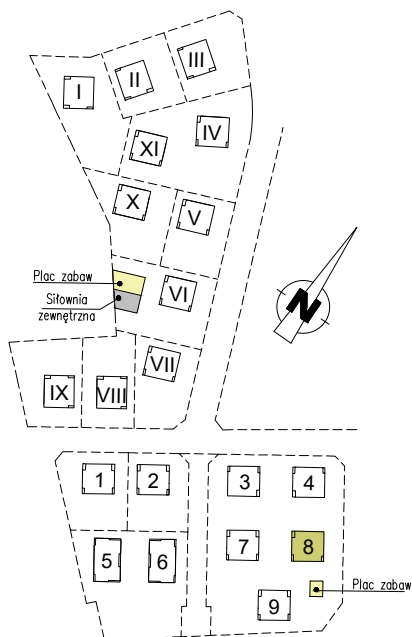

**MARTENS
DEVELOPER**

BUDYNEK MIESZKALNY WIELORODZINNY NR 8 NA OSIEDLU "CUDNE CHMIELNIKI"

Parter

Mieszkanie 1

Liczba pokoi: 3

Powierzchnia mieszkania: 58,25 m²

ZESTAWIENIE POMIESZCZEŃ

NR pom.	Nazwa pomieszczenia	POW pom. [m ²]
1	Korytarz	9,7
2	Łazienka	4,82
3	Salon z aneksm	21,88
4	Pokój	8,37
5	Pokój	10,95
SUMA		55,72
Taras		6,40

 - Ściana działowa

1m 2m 3m 4m 5m