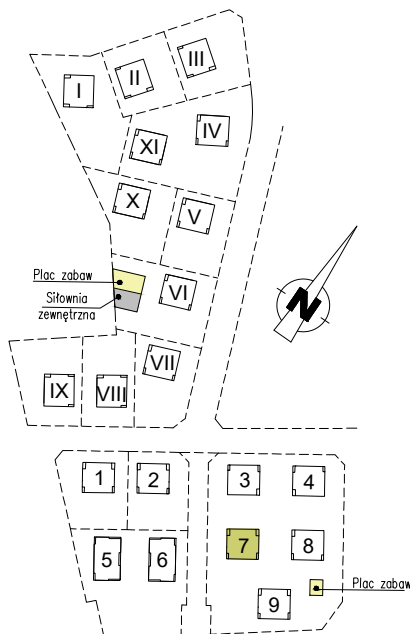

**MARTENS
DEVELOPER**

BUDYNEK MIESZKALNY WIELORODZINNY NR 7 NA OSIEDLU "CUDNE CHMIELNIKI"

Parter

Mieszkanie 3

Liczba pokoi: 2

Powierzchnia mieszkania: 47,64 m²

ZESTAWIENIE POMIESZCZEŃ

NR pom.	Nazwa pomieszczenia	POW pom. [m ²]
1	Korytarz	3,70
2	Pokój	12,10
3	Łazienka	4,80
4	Salon z aneksem kuchennym	26,05
SUMA		46,65
Taras		4,13

 - Ściana działowa

1m 2m 3m 4m 5m