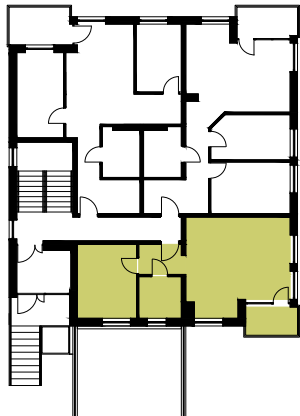

**MARTENS
DEVELOPER**

BUDYNEK MIESZKALNY WIELORODZINNY NR 7 NA OSIEDLU "CUDNE CHMIELNIKI"

Parter

Mieszkanie 3

Liczba pokoi: 2

Powierzchnia mieszkania: 47,64 m²

ZESTAWIENIE POMIESZCZEŃ

NR pom.	Nazwa pomieszczenia	POW pom. [m ²]
1	Korytarz	3,70
2	Pokój	12,10
3	Łazienka	4,80
4	Salon z aneksem kuchennym	26,05
SUMA		46,65
Taras		4,13

 - Ściana działowa

1m 2m 3m 4m 5m