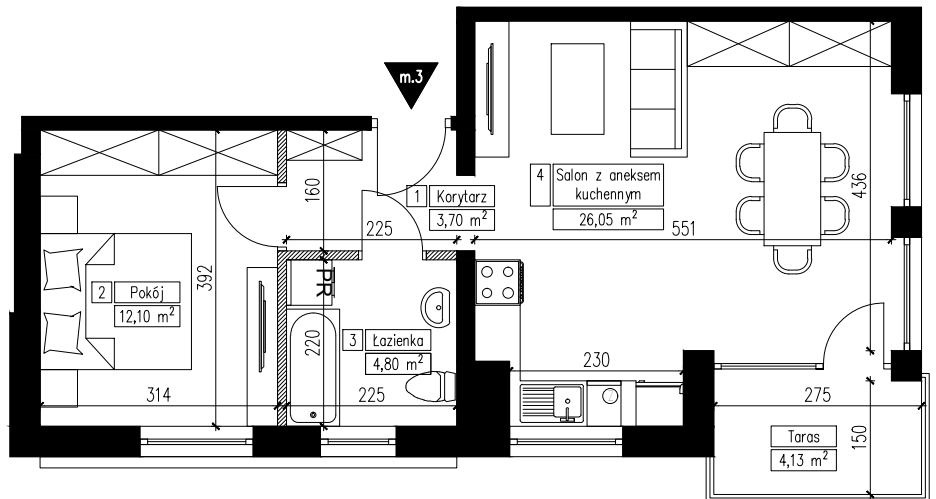

**MARTENS
DEVELOPER**

BUDYNEK MIESZKALNY WIELORODZINNY NR 7 NA OSIEDLU "CUDNE CHMIELNIKI"

Parter

Mieszkanie 3

Liczba pokoi: 2

Powierzchnia mieszkania: 47,64 m²

ZESTAWIENIE POMIESZCZEŃ

NR pom.	Nazwa pomieszczenia	POW pom. [m ²]
1	Korytarz	3,70
2	Pokój	12,10
3	Łazienka	4,80
4	Salon z aneksem kuchennym	26,05
SUMA		46,65
Taras		4,13

 - Ściana działowa

1m 2m 3m 4m 5m