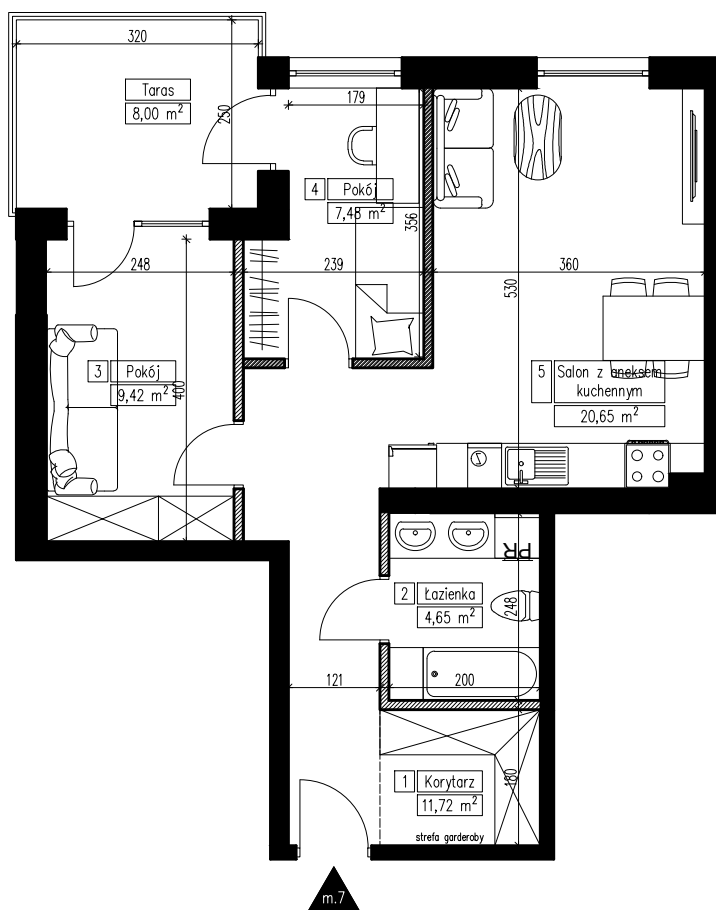

**MARTENS
DEVELOPER**

BUDYNEK MIESZKALNY WIELORODZINNY NR 9 NA OSIEDLU "CUDNE CHMIELNIKI"

Piętro II

Mieszkanie 7

Liczba pokoi: 3

Powierzchnia mieszkania: 56,29 m²

ZESTAWIENIE POMIESZCZEŃ

NR pom.	Nazwa pomieszczenia	POW pom. [m ²]
1	Korytarz	11,62
2	Łazienka	4,65
3	Pokój	9,42
4	Pokój	7,48
5	Salon z aneksm	20,65
SUMA		53,84
Taras		8,00

 - Ściana działowa

1m 2m 3m 4m 5m