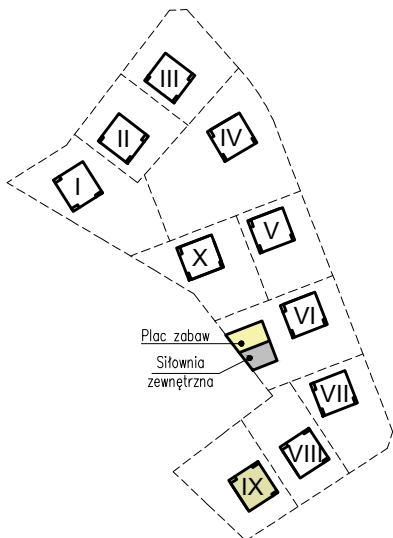

**MARTENS
DEVELOPER**

BUDYNEK MIESZKALNY WIELORODZINNY NR 9 NA OSIEDLU "CUDNE CHMIELNIKI"

Piętro II

Mieszkanie 7

Liczba pokoi: 3

Powierzchnia mieszkania: 56,29 m²

ZESTAWIENIE POMIESZCZEŃ

NR pom.	Nazwa pomieszczenia	POW pom. [m ²]
1	Korytarz	11,62
2	Łazienka	4,65
3	Pokój	9,42
4	Pokój	7,48
5	Salon z aneksm	20,65
SUMA		53,84
Taras		8,00

 - Ściana działowa

1m 2m 3m 4m 5m