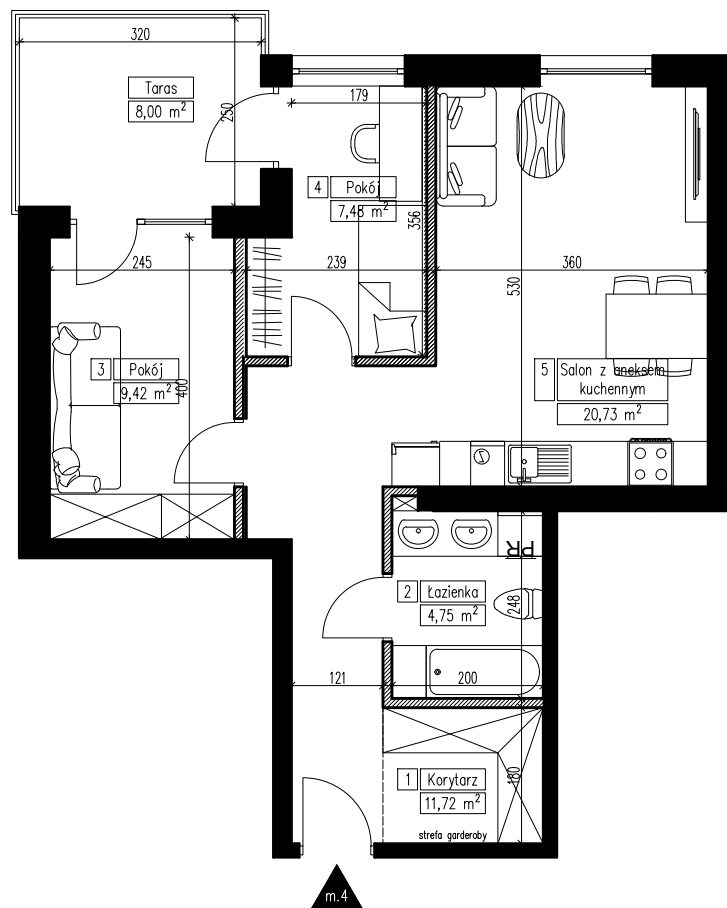

**MARTENS
DEVELOPER**

BUDYNEK MIESZKALNY WIELORODZINNY NR 9 NA OSIEDLU "CUDNE CHMIELNIKI"

Piętro I

Mieszkanie 4

Liczba pokoi: 3

Powierzchnia mieszkania: 56,29 m²

ZESTAWIENIE POMIESZCZEŃ

NR pom.	Nazwa pomieszczenia	POW pom. [m ²]
1	Korytarz	11,62
2	Łazienka	4,75
3	Pokój	9,42
4	Pokój	7,48
5	Salon z aneksm	20,73
SUMA		53,99
Taras		8,00

 - Ściana działowa

1m 2m 3m 4m 5m