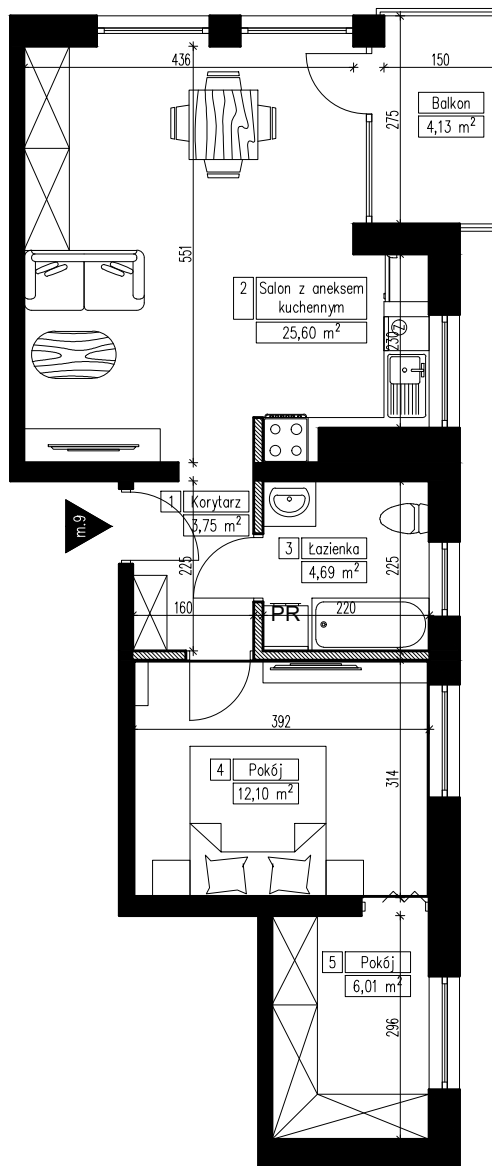

**MARTENS
DEVELOPER**

BUDYNEK MIESZKALNY WIELORODZINNY NR 8 NA OSIEDLU "CUDNE CHMIELNIKI"

II Piętro

Mieszkanie 9

Liczba pokoi: 2

Powierzchnia mieszkania: 54,11 m²

ZESTAWIENIE POMIESZCZEŃ

NR pom.	Nazwa pomieszczenia	POW pom. [m ²]
1	Korytarz	3,75
2	Salon z aneksem	25,60
3	Łazienka	4,69
4	Pokój	12,10
5	Garderoba	6,01
SUMA		52,15
Balkon		4,13

 - Ściana działowa

1m 2m 3m 4m 5m