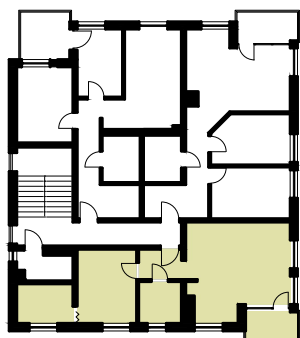

**MARTENS
DEVELOPER**

BUDYNEK MIESZKALNY WIELORODZINNY NR 8 NA OSIEDLU "CUDNE CHMIELNIKI"

II Piętro

Mieszkanie 9

Liczba pokoi: 2

Powierzchnia mieszkania: 54,11 m²

ZESTAWIENIE POMIESZCZEŃ

NR pom.	Nazwa pomieszczenia	POW pom. [m ²]
1	Korytarz	3,75
2	Salon z aneksem	25,60
3	Łazienka	4,69
4	Pokój	12,10
5	Garderoba	6,01
SUMA		52,15
Balkon		4,13

 - Ściana działowa

1m 2m 3m 4m 5m