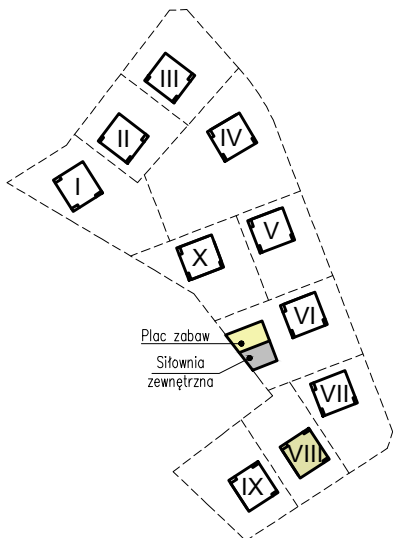

**MARTENS
DEVELOPER**

BUDYNEK MIESZKALNY WIELORODZINNY NR 8 NA OSIEDLU "CUDNE CHMIELNIKI"

Piętro II

Mieszkanie 7

Liczba pokoi: 3

Powierzchnia mieszkania: 56,29 m²

ZESTAWIENIE POMIESZCZEŃ

NR pom.	Nazwa pomieszczenia	POW pom. [m ²]
1	Korytarz	11,62
2	Łazienka	4,65
3	Pokój	9,42
4	Pokój	7,48
5	Salon z aneksm	20,65
SUMA		53,84
Taras		8,00

 - Ściana działowa

1m 2m 3m 4m 5m