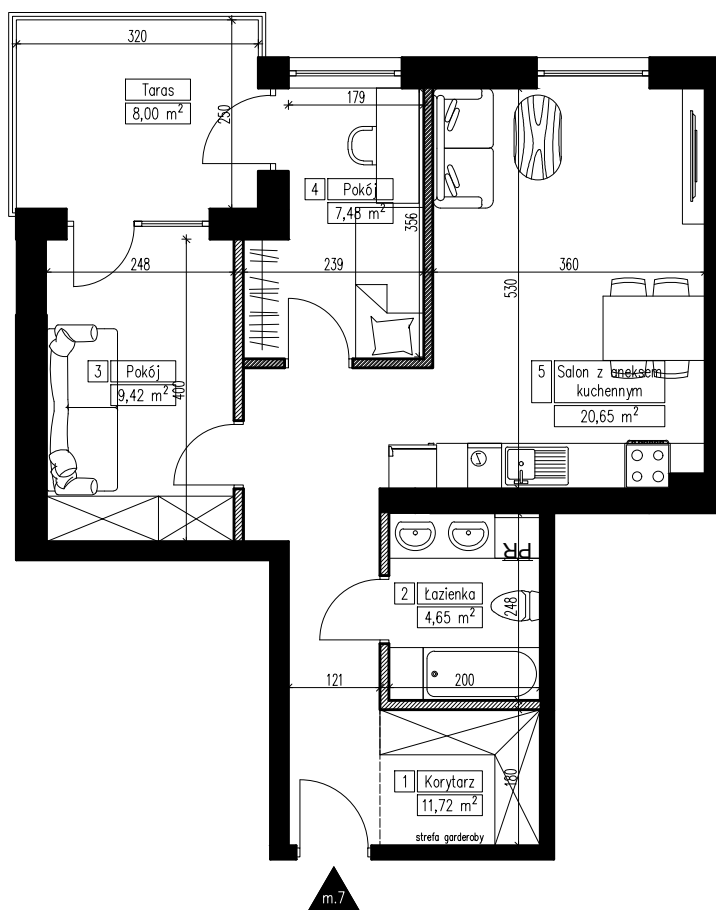

**MARTENS
DEVELOPER**

BUDYNEK MIESZKALNY WIELORODZINNY NR 8 NA OSIEDLU "CUDNE CHMIELNIKI"

Piętro II

Mieszkanie 7

Liczba pokoi: 3

Powierzchnia mieszkania: 56,29 m²

ZESTAWIENIE POMIESZCZEŃ

NR pom.	Nazwa pomieszczenia	POW pom. [m ²]
1	Korytarz	11,62
2	Łazienka	4,65
3	Pokój	9,42
4	Pokój	7,48
5	Salon z aneksm	20,65
SUMA		53,84
Taras		8,00

 - Ściana działowa

1m 2m 3m 4m 5m