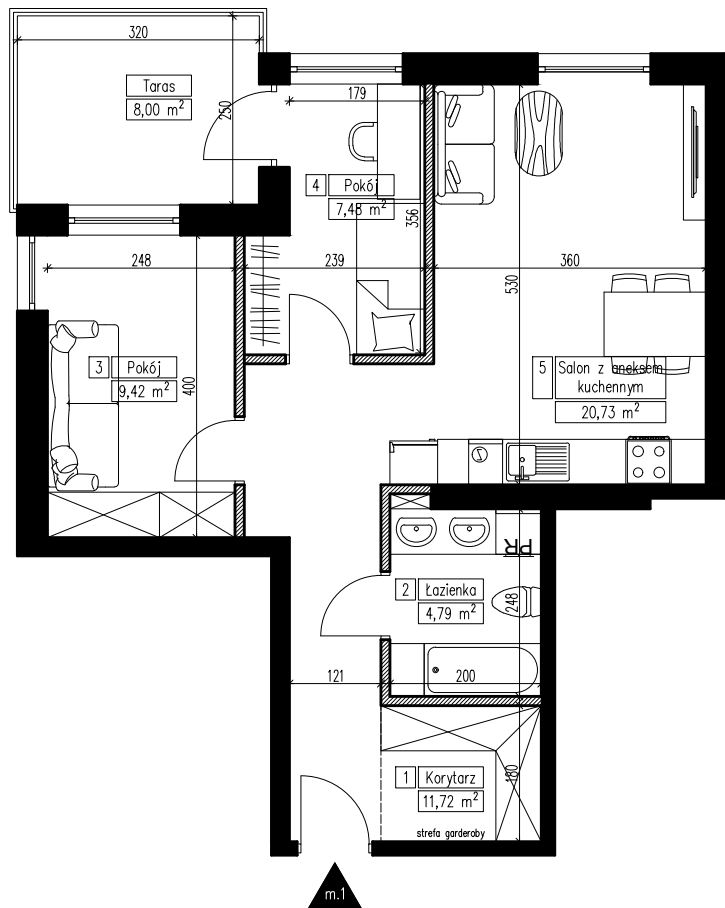

**MARTENS
DEVELOPER**

BUDYNEK MIESZKALNY WIELORODZINNY NR 8 NA OSIEDLU "CUDNE CHMIELNIKI"

Parter

Mieszkanie 1

Liczba pokoi: 3

Powierzchnia mieszkania: 56,29 m²

ZESTAWIENIE POMIESZCZEŃ

NR pom.	Nazwa pomieszczenia	POW pom. [m ²]
1	Korytarz	11,72
2	Łazienka	4,79
3	Pokój	9,42
4	Pokój	7,48
5	Salon z aneksm	20,73
SUMA		54,14
Taras		8,00

 - Ściana działowa

1m 2m 3m 4m 5m