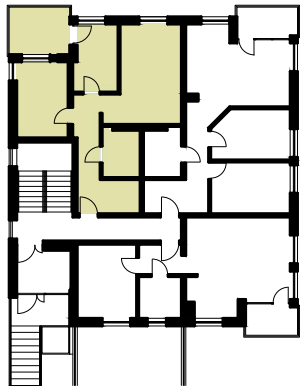

**MARTENS
DEVELOPER**

BUDYNEK MIESZKALNY WIELORODZINNY NR 8 NA OSIEDLU "CUDNE CHMIELNIKI"

Parter

Mieszkanie 1

Liczba pokoi: 3

Powierzchnia mieszkania: 56,29 m²

ZESTAWIENIE POMIESZCZEŃ

NR pom.	Nazwa pomieszczenia	POW pom. [m ²]
1	Korytarz	11,72
2	Łazienka	4,79
3	Pokój	9,42
4	Pokój	7,48
5	Salon z aneksm	20,73
SUMA		54,14
Taras		8,00

 - Ściana działowa

1m 2m 3m 4m 5m