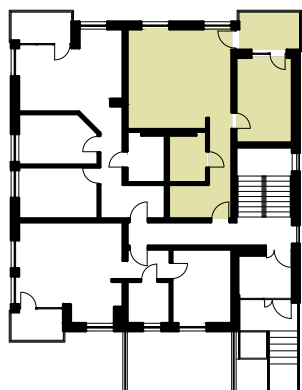

**MARTENS
DEVELOPER**

BUDYNEK MIESZKALNY WIELORODZINNY NR 6 NA OSIEDLU "CUDNE CHMIELNIKI"

Parter

Mieszkanie 3

Liczba pokoi: 2

Powierzchnia mieszkania: 57,77 m²

ZESTAWIENIE POMIESZCZEŃ

NR pom.	Nazwa pomieszczenia	POW pom. [m ²]
1	Korytarz	10,03
2	Łazienka	4,79
3	Salon z aneksm kuchennym	28,02
4	Pokój	13,10
SUMA		55,94
Taras		6,40

 - Ściana działowa

1m 2m 3m 4m 5m