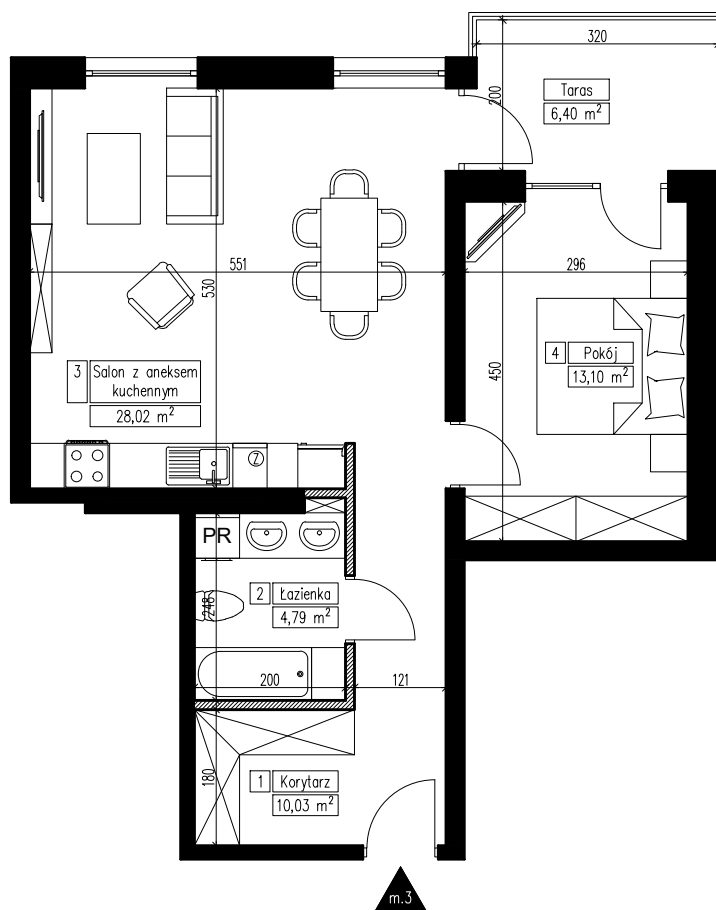

**MARTENS
DEVELOPER**

BUDYNEK MIESZKALNY WIELORODZINNY NR 6 NA OSIEDLU "CUDNE CHMIELNIKI"

Parter

Mieszkanie 3

Liczba pokoi: 2

Powierzchnia mieszkania: 57,77 m²

ZESTAWIENIE POMIESZCZEŃ

NR pom.	Nazwa pomieszczenia	POW pom. [m ²]
1	Korytarz	10,03
2	Łazienka	4,79
3	Salon z aneksm kuchennym	28,02
4	Pokój	13,10
SUMA		55,94
Taras		6,40

 - Ściana działowa

1m 2m 3m 4m 5m