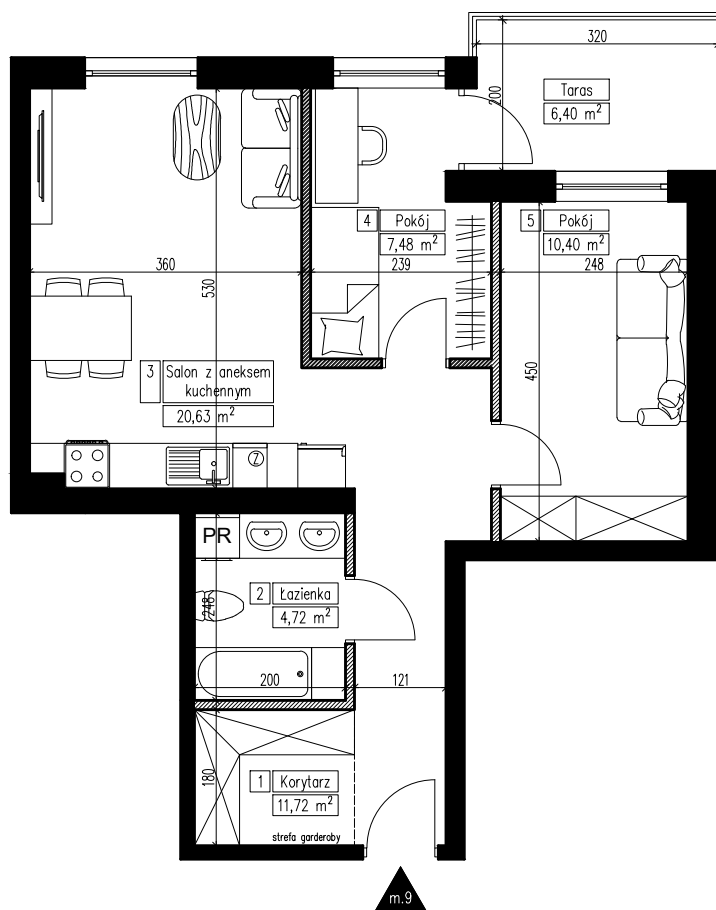

**MARTENS  
DEVELOPER**

**BUDYNEK MIESZKALNY WIELORODZINNY NR 7 NA OSIEDLU "CUDNE CHMIELNIKI"**

Piętro II

Mieszkanie 9

Liczba pokoi: 3

Powierzchnia mieszkania: 57,47 m<sup>2</sup>

**ZESTAWIENIE POMIESZCZEŃ**

NR pom.	Nazwa pomieszczenia	POW pom. [m <sup>2</sup> ]
1	Korytarz	11,62
2	Łazienka	4,72
3	Salon z aneksm	20,63
4	Pokój	7,48
5	Pokój	10,40
SUMA		54,85
Taras		6,40

 - Ściana działowa

1m 2m 3m 4m 5m