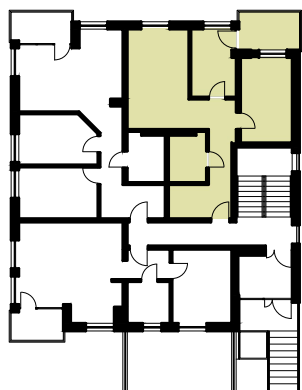

**MARTENS  
DEVELOPER**

**BUDYNEK MIESZKALNY WIELORODZINNY NR 7 NA OSIEDLU "CUDNE CHMIELNIKI"**

Piętro II

Mieszkanie 9

Liczba pokoi: 3

Powierzchnia mieszkania: 57,47 m<sup>2</sup>

**ZESTAWIENIE POMIESZCZEŃ**

NR pom.	Nazwa pomieszczenia	POW pom. [m <sup>2</sup> ]
1	Korytarz	11,62
2	Łazienka	4,72
3	Salon z aneksm	20,63
4	Pokój	7,48
5	Pokój	10,40
SUMA		54,85
Taras		6,40

 - Ściana działowa

1m 2m 3m 4m 5m