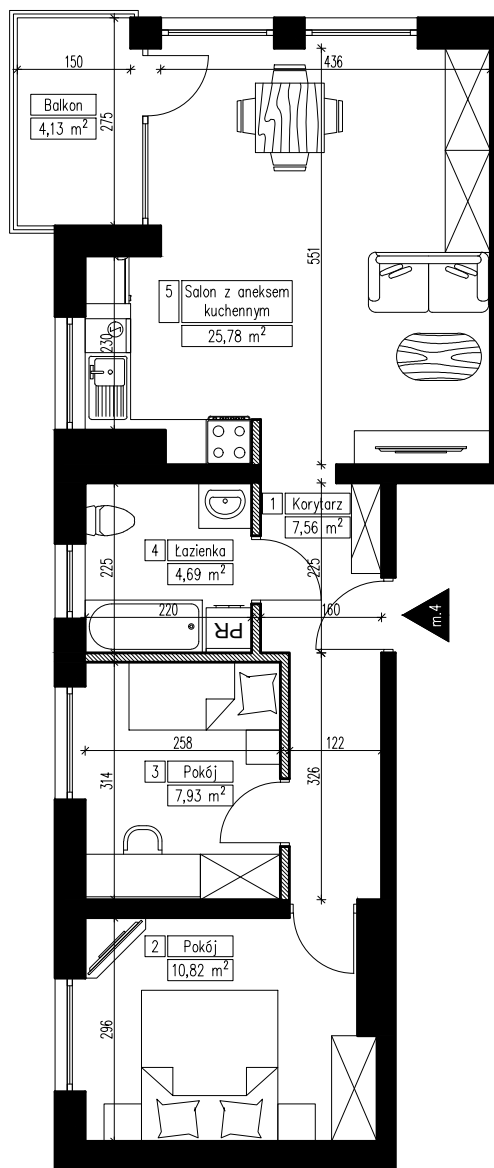

**MARTENS
DEVELOPER**

BUDYNEK MIESZKALNY WIELORODZINNY NR 7 NA OSIEDLU "CUDNE CHMIELNIKI"

I Piętro

Mieszkanie 4

Liczba pokoi: 3

Powierzchnia mieszkania: 59,16 m²

ZESTAWIENIE POMIESZCZEŃ

NR pom.	Nazwa pomieszczenia	POW pom. [m ²]
1	Korytarz	7,63
2	Pokój	10,82
3	Pokój	7,93
4	Łazienka	4,69
5	Salon z aneksem	25,78
SUMA		56,85
Balkon		4,13

 - Ściana działowa

1m 2m 3m 4m 5m