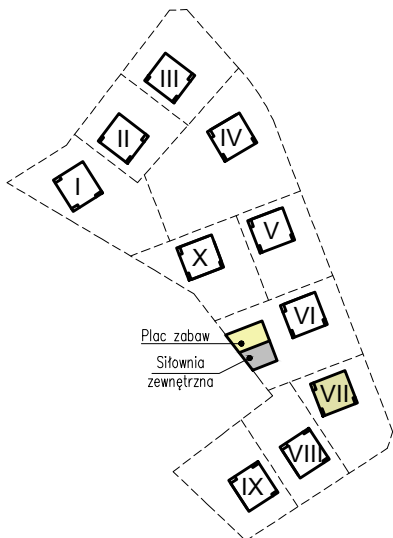

**MARTENS  
DEVELOPER**

**BUDYNEK MIESZKALNY WIELORODZINNY NR 7 NA OSIEDLU "CUDNE CHMIELNIKI"**

Parter

Mieszkanie 3

Liczba pokoi: 3

Powierzchnia mieszkania: 57,77 m<sup>2</sup>

**ZESTAWIENIE POMIESZCZEŃ**

NR pom.	Nazwa pomieszczenia	POW pom. [m <sup>2</sup> ]
1	Korytarz	11,72
2	Łazienka	4,79
3	Salon z aneksm	20,73
4	Pokój	7,48
5	Pokój	10,40
SUMA		55,12
Taras		6,40

 - Ściana działowa

1m 2m 3m 4m 5m