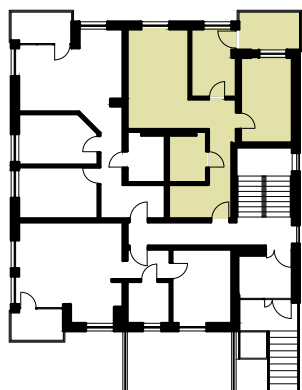

**MARTENS  
DEVELOPER**

**BUDYNEK MIESZKALNY WIELORODZINNY NR 7 NA OSIEDLU "CUDNE CHMIELNIKI"**

Parter

Mieszkanie 3

Liczba pokoi: 3

Powierzchnia mieszkania: 57,77 m<sup>2</sup>

**ZESTAWIENIE POMIESZCZEŃ**

NR pom.	Nazwa pomieszczenia	POW pom. [m <sup>2</sup> ]
1	Korytarz	11,72
2	Łazienka	4,79
3	Salon z aneksm	20,73
4	Pokój	7,48
5	Pokój	10,40
SUMA		55,12
Taras		6,40

 - Ściana działowa

1m 2m 3m 4m 5m