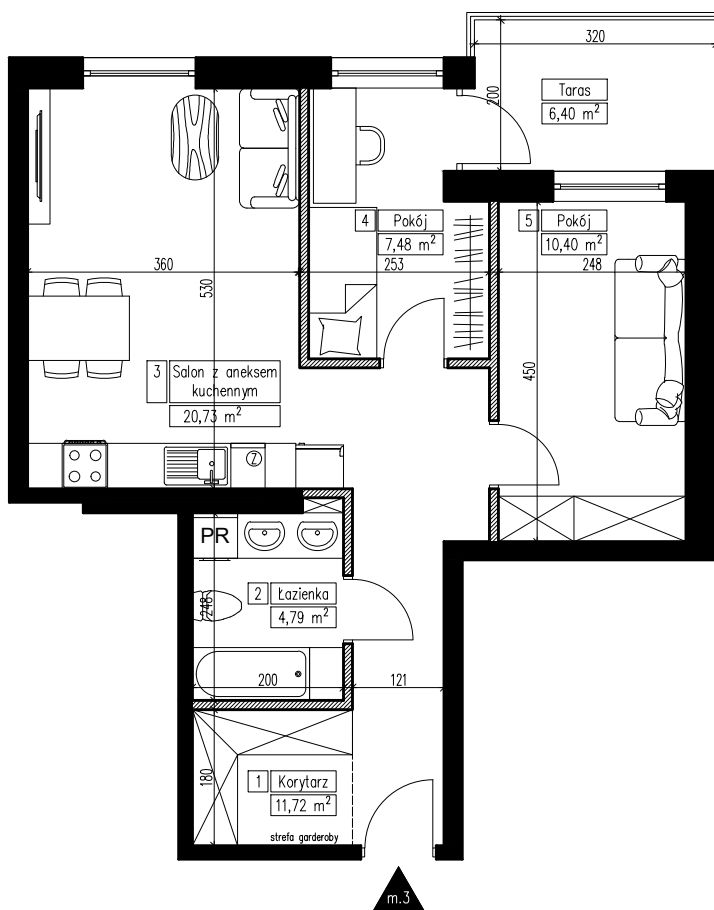

**MARTENS  
DEVELOPER**

**BUDYNEK MIESZKALNY WIELORODZINNY NR 7 NA OSIEDLU "CUDNE CHMIELNIKI"**

Parter

Mieszkanie 3

Liczba pokoi: 3

Powierzchnia mieszkania: 57,77 m<sup>2</sup>

**ZESTAWIENIE POMIESZCZEŃ**

NR pom.	Nazwa pomieszczenia	POW pom. [m <sup>2</sup> ]
1	Korytarz	11,72
2	Łazienka	4,79
3	Salon z aneksm	20,73
4	Pokój	7,48
5	Pokój	10,40
SUMA		55,12
Taras		6,40

 - Ściana działowa

1m 2m 3m 4m 5m