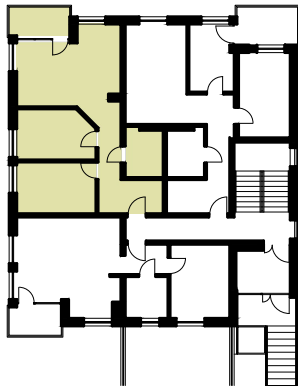

**MARTENS
DEVELOPER**

BUDYNEK MIESZKALNY WIELORODZINNY NR 7 NA OSIEDLU "CUDNE CHMIELNIKI"

Parter

Mieszkanie 2

Liczba pokoi: 3

Powierzchnia mieszkania: 61,09 m²

ZESTAWIENIE POMIESZCZEŃ

NR pom.	Nazwa pomieszczenia	POW pom. [m ²]
1	Korytarz	11,58
2	Pokój	11,19
3	Pokój	9,54
4	Salon z aneksm	20,85
5	Łazienka	4,79
SUMA		57,95
Taras		4,80

 - Ściana działowa

1m 2m 3m 4m 5m