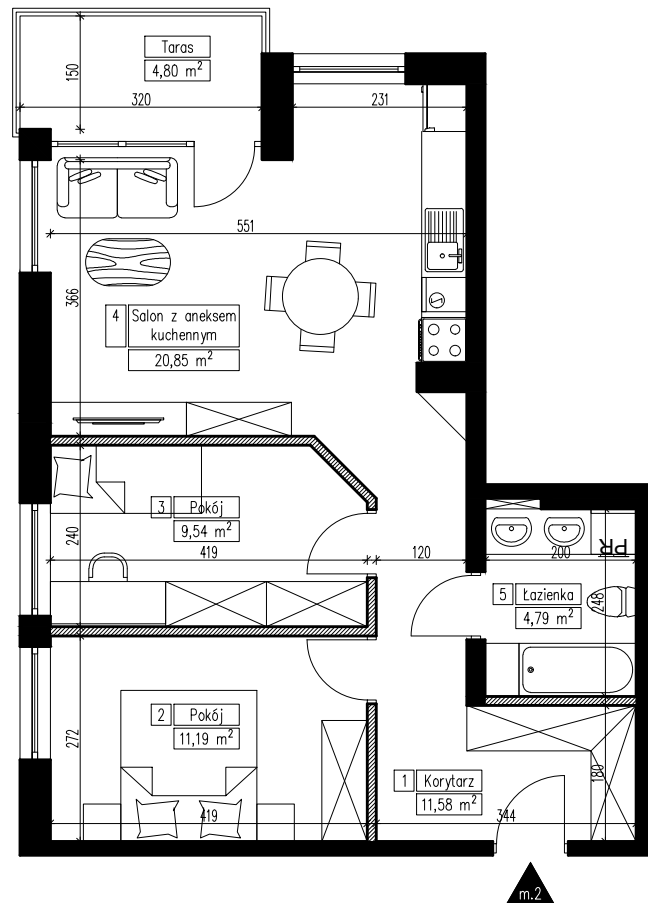

**MARTENS
DEVELOPER**

BUDYNEK MIESZKALNY WIELORODZINNY NR 7 NA OSIEDLU "CUDNE CHMIELNIKI"

Parter

Mieszkanie 2

Liczba pokoi: 3

Powierzchnia mieszkania: 61,09 m²

ZESTAWIENIE POMIESZCZEŃ

NR pom.	Nazwa pomieszczenia	POW pom. [m ²]
1	Korytarz	11,58
2	Pokój	11,19
3	Pokój	9,54
4	Salon z aneksm	20,85
5	Łazienka	4,79
SUMA		57,95
Taras		4,80

 - Ściana działowa

1m 2m 3m 4m 5m