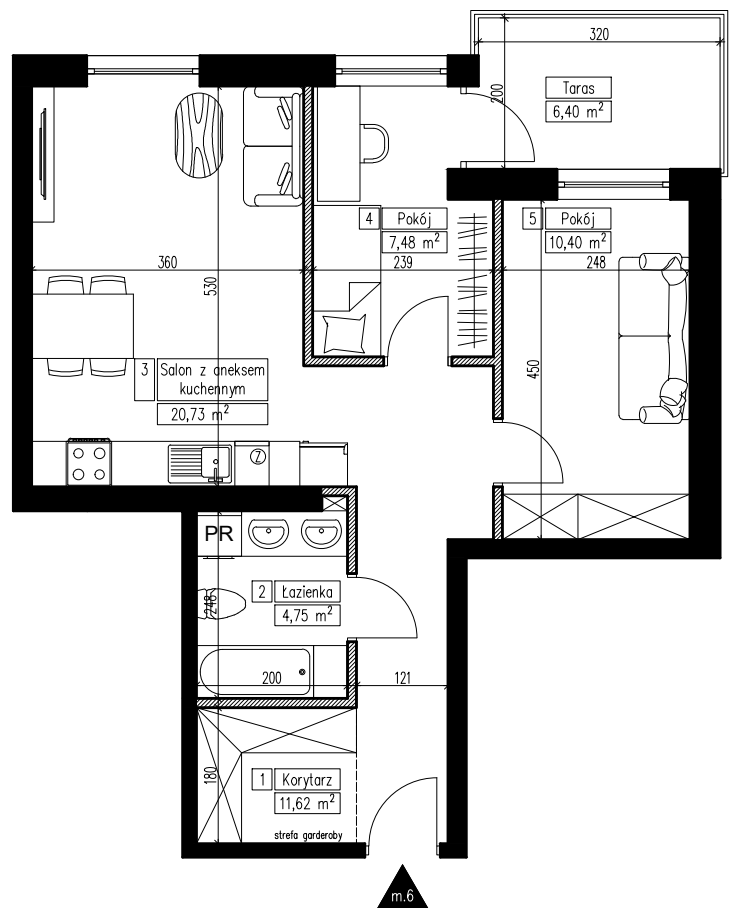

**MARTENS  
DEVELOPER**

**BUDYNEK MIESZKALNY WIELORODZINNY NR 6 NA OSIEDLU "CUDNE CHMIELNIKI"**

Piętro I

Mieszkanie 6

Liczba pokoi: 3

Powierzchnia mieszkania: 57,71 m<sup>2</sup>

**ZESTAWIENIE POMIESZCZEŃ**

NR pom.	Nazwa pomieszczenia	POW pom. [m <sup>2</sup> ]
1	Korytarz	11,62
2	Łazienka	4,75
3	Salon z aneksm kuchennym	20,73
4	Pokój	7,48
5	Pokój	10,40
SUMA		54,98
Taras		6,40

 - Ściana działowa

1m 2m 3m 4m 5m