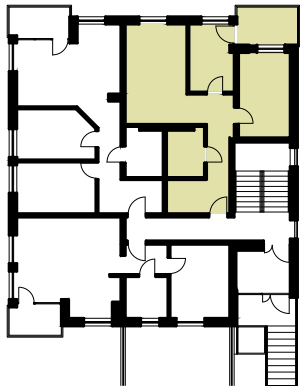

**MARTENS  
DEVELOPER**

**BUDYNEK MIESZKALNY WIELORODZINNY NR 6 NA OSIEDLU "CUDNE CHMIELNIKI"**

Piętro I

Mieszkanie 6

Liczba pokoi: 3

Powierzchnia mieszkania: 57,71 m<sup>2</sup>

**ZESTAWIENIE POMIESZCZEŃ**

NR pom.	Nazwa pomieszczenia	POW pom. [m <sup>2</sup> ]
1	Korytarz	11,62
2	Łazienka	4,75
3	Salon z aneksm kuchennym	20,73
4	Pokój	7,48
5	Pokój	10,40
SUMA		54,98
Taras		6,40

 - Ściana działowa

1m 2m 3m 4m 5m