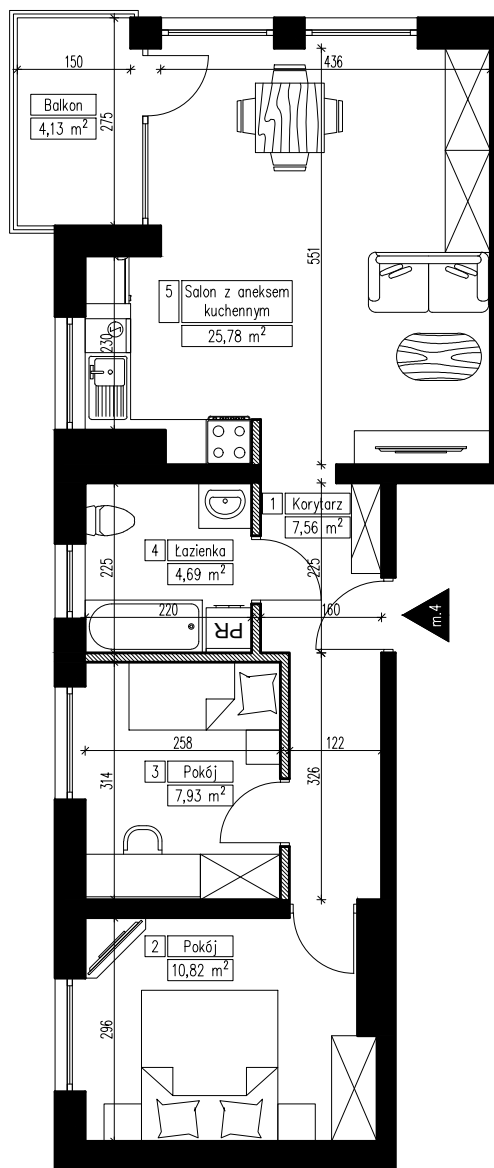

**MARTENS
DEVELOPER**

BUDYNEK MIESZKALNY WIELORODZINNY NR 6 NA OSIEDLU "CUDNE CHMIELNIKI"

I Piętro

Mieszkanie 4

Liczba pokoi: 3

Powierzchnia mieszkania: 59,16 m²

ZESTAWIENIE POMIESZCZEŃ

NR pom.	Nazwa pomieszczenia	POW pom. [m ²]
1	Korytarz	7,63
2	Pokój	10,82
3	Pokój	7,93
4	Łazienka	4,69
5	Salon z aneksem	25,78
SUMA		56,85
Balkon		4,13

 - Ściana działowa

1m 2m 3m 4m 5m