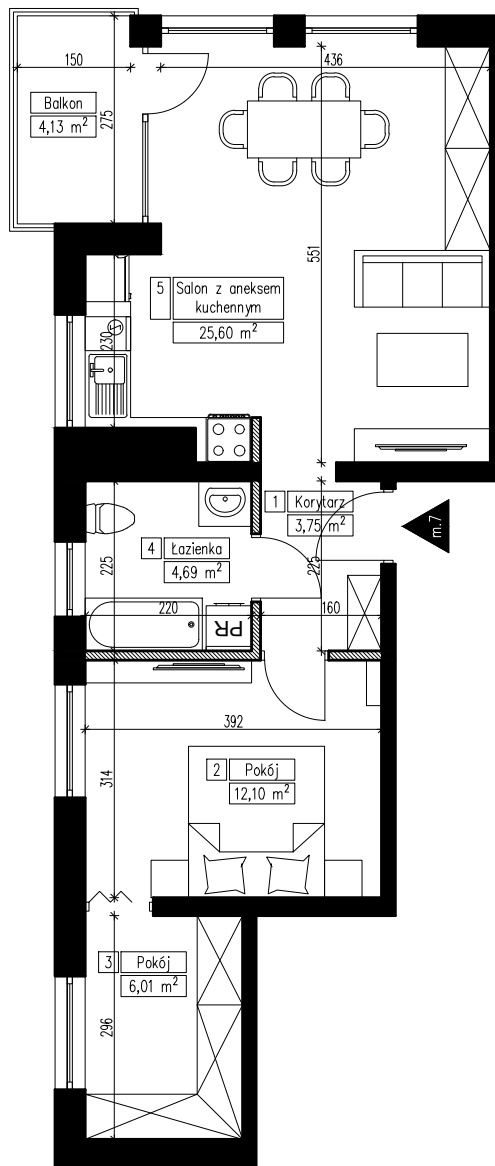

**MARTENS  
DEVELOPER**

**BUDYNEK MIESZKALNY WIELORODZINNY NR 5 NA OSIEDLU "CUDNE CHMIELNIKI"**

II Piętro

Mieszkanie 7

Liczba pokoi: 2

Powierzchnia mieszkania: 54,11 m<sup>2</sup>

**ZESTAWIENIE POMIESZCZEŃ**

NR pom.	Nazwa pomieszczenia	POW pom. [m <sup>2</sup> ]
1	Korytarz	3,75
2	Pokój	12,10
3	Garderoba	6,01
4	Łazienka	4,69
5	Salon z aneksem kuchennym	25,60
SUMA		52,15
Balkon		4,13

 - Ściana działowa

1m 2m 3m 4m 5m