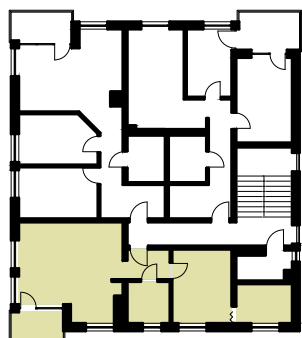

**MARTENS  
DEVELOPER**

**BUDYNEK MIESZKALNY WIELORODZINNY NR 5 NA OSIEDLU "CUDNE CHMIELNIKI"**

II Piętro

Mieszkanie 7

Liczba pokoi: 2

Powierzchnia mieszkania: 54,11 m<sup>2</sup>

**ZESTAWIENIE POMIESZCZEŃ**

NR pom.	Nazwa pomieszczenia	POW pom. [m <sup>2</sup> ]
1	Korytarz	3,75
2	Pokój	12,10
3	Garderoba	6,01
4	Łazienka	4,69
5	Salon z aneksem kuchennym	25,60
SUMA		52,15
Balkon		4,13

 - Ściana działowa

1m 2m 3m 4m 5m