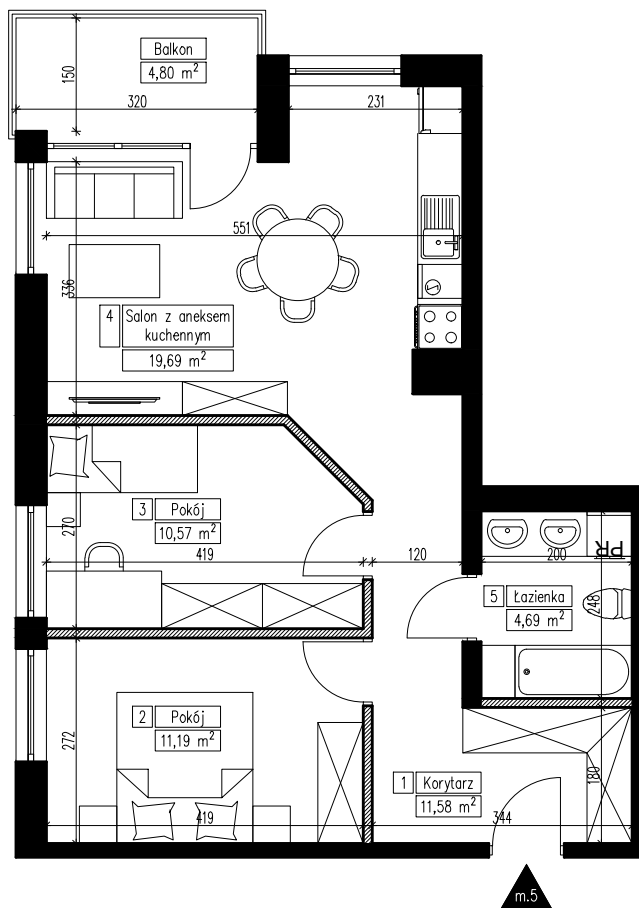

**MARTENS
DEVELOPER**

BUDYNEK MIESZKALNY WIELORODZINNY NR 5 NA OSIEDLU "CUDNE CHMIELNIKI"

I Piętro

Mieszkanie 5

Liczba pokoi: 3

Powierzchnia mieszkania: 60,86 m²

ZESTAWIENIE POMIESZCZEŃ

NR pom.	Nazwa pomieszczenia	POW pom. [m ²]
1	Korytarz	11,58
2	Pokój	11,19
3	Pokój	10,57
4	Salon z aneksm	19,69
5	Łazienka	4,69
SUMA		57,72
Balkon		4,80

 - Ściana działowa

1m 2m 3m 4m 5m