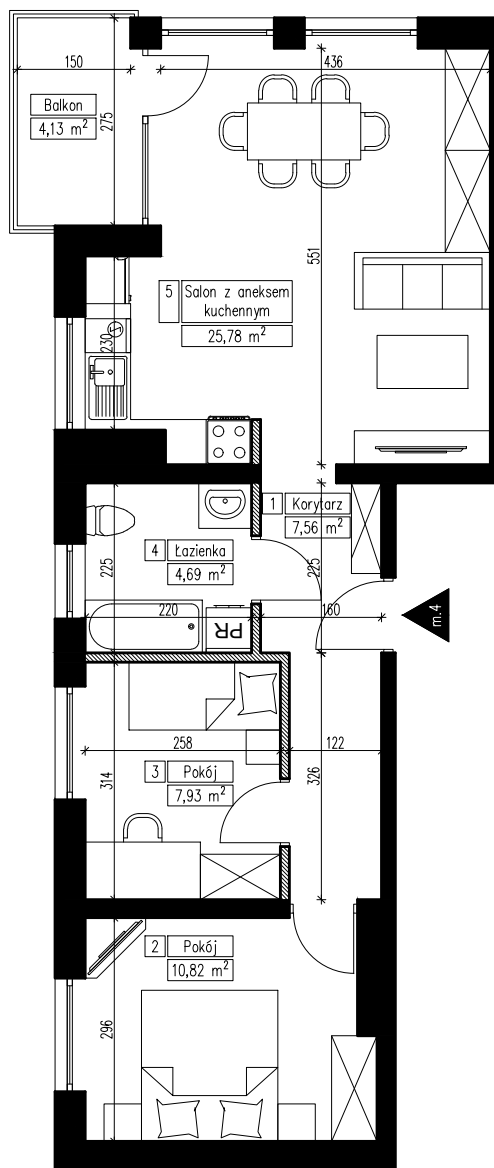

**MARTENS
DEVELOPER**

BUDYNEK MIESZKALNY WIELORODZINNY NR 5 NA OSIEDLU "CUDNE CHMIELNIKI"

I Piętro

Mieszkanie 4

Liczba pokoi: 3

Powierzchnia mieszkania: 59,16 m²

ZESTAWIENIE POMIESZCZEŃ

NR pom.	Nazwa pomieszczenia	POW pom. [m ²]
1	Korytarz	7,63
2	Pokój	10,82
3	Pokój	7,93
4	Łazienka	4,69
5	Salon z aneksem	25,78
SUMA		56,85
Balkon		4,13

 - Ściana działowa

1m 2m 3m 4m 5m