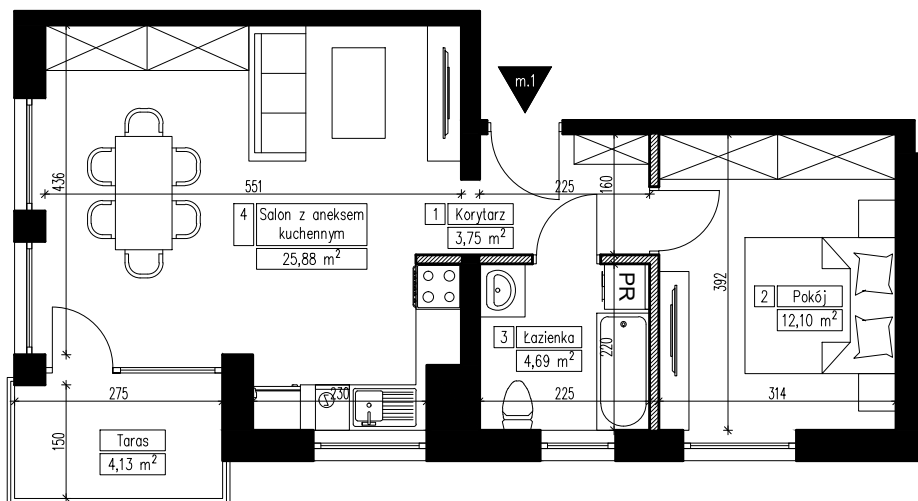

**MARTENS
DEVELOPER**

BUDYNEK MIESZKALNY WIELORODZINNY NR 5 NA OSIEDLU "CUDNE CHMIELNIKI"

Parter

Mieszkanie 1

Liczba pokoi: 2

Powierzchnia mieszkania: 48,23 m²

ZESTAWIENIE POMIESZCZEŃ

NR pom.	Nazwa pomieszczenia	POW pom. [m ²]
1	Korytarz	3,75
2	Pokój	12,10
3	Łazienka	4,69
4	Salon z aneksem kuchennym	25,88
SUMA		46,42
Taras		4,13

 - Ściana działowa

1m 2m 3m 4m 5m