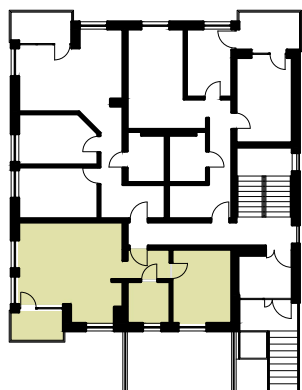

**MARTENS
DEVELOPER**

BUDYNEK MIESZKALNY WIELORODZINNY NR 5 NA OSIEDLU "CUDNE CHMIELNIKI"

Parter

Mieszkanie 1

Liczba pokoi: 2

Powierzchnia mieszkania: 48,23 m²

ZESTAWIENIE POMIESZCZEŃ

NR pom.	Nazwa pomieszczenia	POW pom. [m ²]
1	Korytarz	3,75
2	Pokój	12,10
3	Łazienka	4,69
4	Salon z aneksem kuchennym	25,88
SUMA		46,42
Taras		4,13

 - Ściana działowa

1m 2m 3m 4m 5m