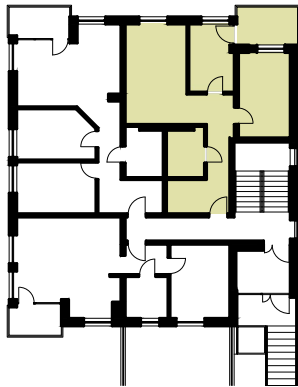

**MARTENS  
DEVELOPER**

**BUDYNEK MIESZKALNY WIELORODZINNY NR 5 NA OSIEDLU "CUDNE CHMIELNIKI"**

Piętro I

Mieszkanie 6

Liczba pokoi: 3

Powierzchnia mieszkania: 57,71 m<sup>2</sup>

**ZESTAWIENIE POMIESZCZEŃ**

NR pom.	Nazwa pomieszczenia	POW pom. [m <sup>2</sup> ]
1	Korytarz	11,62
2	Łazienka	4,75
3	Salon z aneksem kuchennym	20,73
4	Pokój	7,48
5	Pokój	10,40
SUMA		54,98
Taras		6,40

 - Ściana działowa

1m 2m 3m 4m 5m