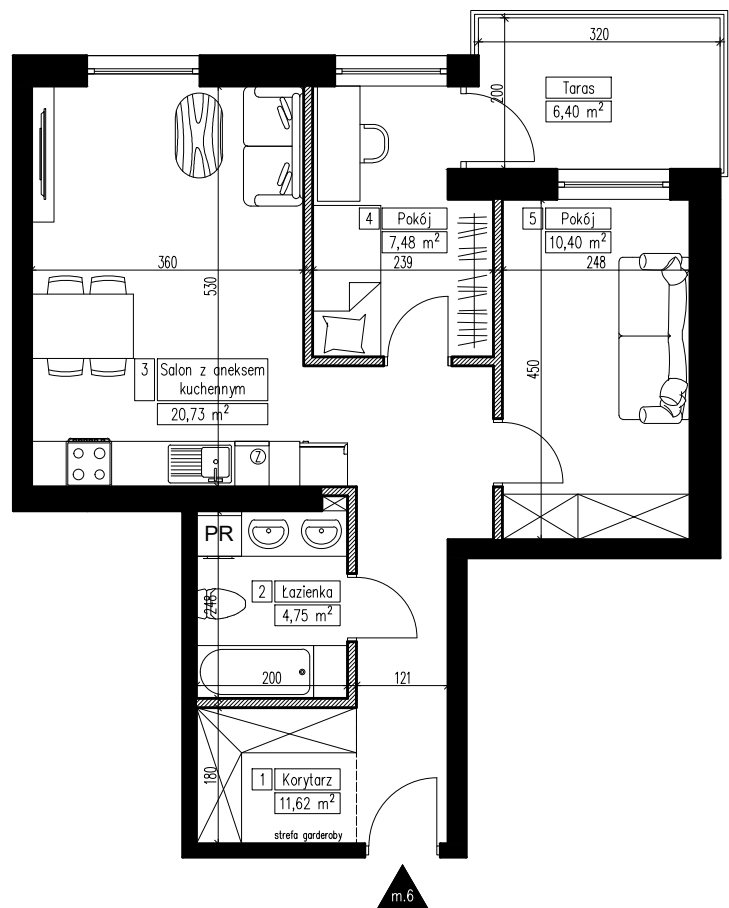

**MARTENS  
DEVELOPER**

**BUDYNEK MIESZKALNY WIELORODZINNY NR 5 NA OSIEDLU "CUDNE CHMIELNIKI"**

Piętro I

Mieszkanie 6

Liczba pokoi: 3

Powierzchnia mieszkania: 57,71 m<sup>2</sup>

**ZESTAWIENIE POMIESZCZEŃ**

NR pom.	Nazwa pomieszczenia	POW pom. [m <sup>2</sup> ]
1	Korytarz	11,62
2	Łazienka	4,75
3	Salon z aneksem kuchennym	20,73
4	Pokój	7,48
5	Pokój	10,40
SUMA		54,98
Taras		6,40

 - Ściana działowa

1m 2m 3m 4m 5m