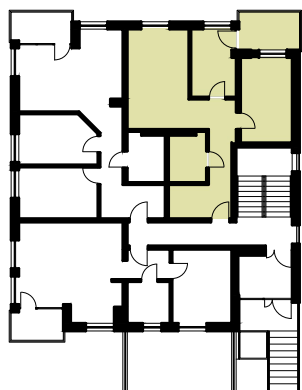

**MARTENS
DEVELOPER**

BUDYNEK MIESZKALNY WIELORODZINNY NR 5 NA OSIEDLU "CUDNE CHMIELNIKI"

Parter

Mieszkanie 3

Liczba pokoi: 3

Powierzchnia mieszkania: 57,77 m²

ZESTAWIENIE POMIESZCZEŃ

NR pom.	Nazwa pomieszczenia	POW pom. [m ²]
1	Korytarz	11,72
2	Łazienka	4,79
3	Salon z aneksm	20,73
4	Pokój	7,48
5	Pokój	10,40
SUMA		55,12
Taras		6,40

 - Ściana działowa

1m 2m 3m 4m 5m