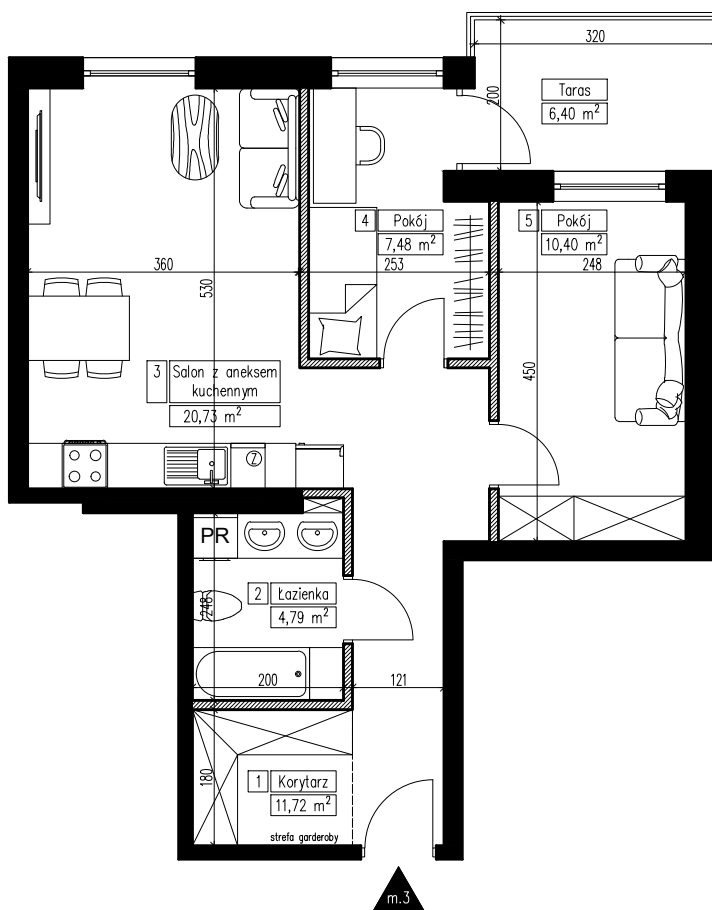

**MARTENS
DEVELOPER**

BUDYNEK MIESZKALNY WIELORODZINNY NR 5 NA OSIEDLU "CUDNE CHMIELNIKI"

Parter

Mieszkanie 3

Liczba pokoi: 3

Powierzchnia mieszkania: 57,77 m²

ZESTAWIENIE POMIESZCZEŃ

NR pom.	Nazwa pomieszczenia	POW pom. [m ²]
1	Korytarz	11,72
2	Łazienka	4,79
3	Salon z aneksm	20,73
4	Pokój	7,48
5	Pokój	10,40
SUMA		55,12
Taras		6,40

 - Ściana działowa

1m 2m 3m 4m 5m