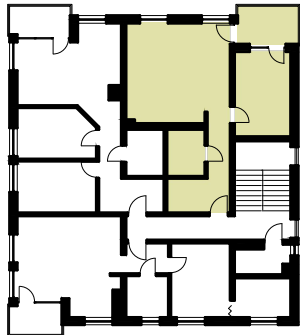

**MARTENS
DEVELOPER**

BUDYNEK MIESZKALNY WIELORODZINNY NR 4 NA OSIEDLU "CUDNE CHMIELNIKI"

II Piętro

Mieszkanie 9

Liczba pokoi: 2

Powierzchnia mieszkania: 57,47 m²

ZESTAWIENIE POMIESZCZEŃ

NR pom.	Nazwa pomieszczenia	POW pom. [m ²]
1	Korytarz	10,03
2	Łazienka	4,69
3	Salon z aneksm kuchennym	27,92
4	Pokój	13,10
SUMA		55,74
Balkon		6,40

 - Ściana działowa

1m 2m 3m 4m 5m