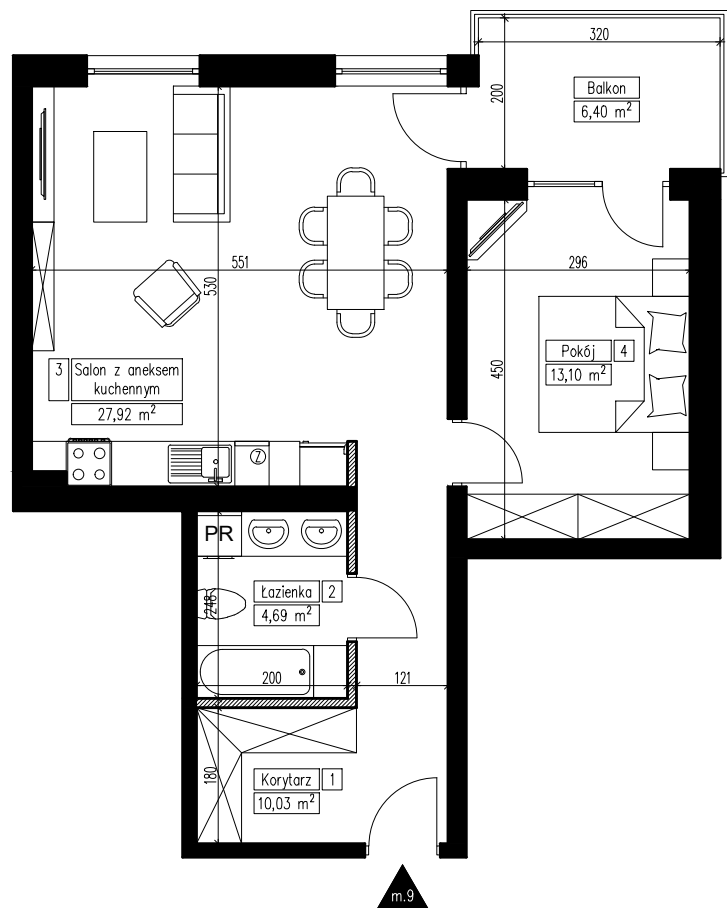

**MARTENS
DEVELOPER**

BUDYNEK MIESZKALNY WIELORODZINNY NR 4 NA OSIEDLU "CUDNE CHMIELNIKI"

II Piętro

Mieszkanie 9

Liczba pokoi: 2

Powierzchnia mieszkania: 57,47 m²

ZESTAWIENIE POMIESZCZEŃ

NR pom.	Nazwa pomieszczenia	POW pom. [m ²]
1	Korytarz	10,03
2	Łazienka	4,69
3	Salon z aneksm kuchennym	27,92
4	Pokój	13,10
SUMA		55,74
Balkon		6,40

 - Ściana działowa

1m 2m 3m 4m 5m