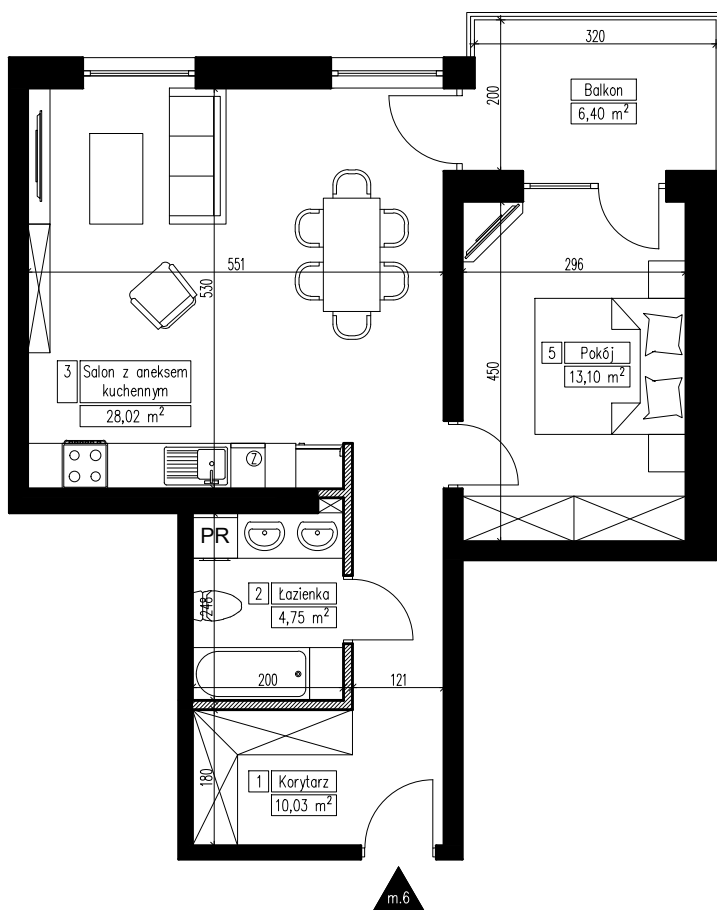

**MARTENS  
DEVELOPER**

**BUDYNEK MIESZKALNY WIELORODZINNY NR 4 NA OSIEDLU "CUDNE CHMIELNIKI"**

I Piętro

Mieszkanie 6

Liczba pokoi: 2

Powierzchnia mieszkania: 57,71 m<sup>2</sup>

**ZESTAWIENIE POMIESZCZEŃ**

NR pom.	Nazwa pomieszczenia	POW pom. [m <sup>2</sup> ]
1	Korytarz	10,03
2	Łazienka	4,75
3	Salon z aneksm kuchennym	28,02
4	Pokój	13,10
SUMA		55,90
Balkon		6,40

 - Ściana działowa

1m 2m 3m 4m 5m