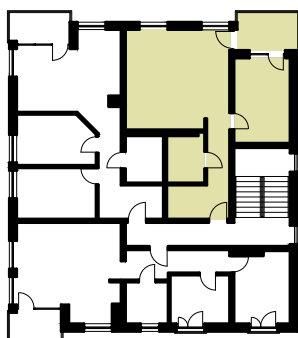

**MARTENS  
DEVELOPER**

**BUDYNEK MIESZKALNY WIELORODZINNY NR 4 NA OSIEDLU "CUDNE CHMIELNIKI"**

I Piętro

Mieszkanie 6

Liczba pokoi: 2

Powierzchnia mieszkania: 57,71 m<sup>2</sup>

**ZESTAWIENIE POMIESZCZEŃ**

NR pom.	Nazwa pomieszczenia	POW pom. [m <sup>2</sup> ]
1	Korytarz	10,03
2	Łazienka	4,75
3	Salon z aneksm kuchennym	28,02
4	Pokój	13,10
SUMA		55,90
Balkon		6,40

 - Ściana działowa

1m 2m 3m 4m 5m