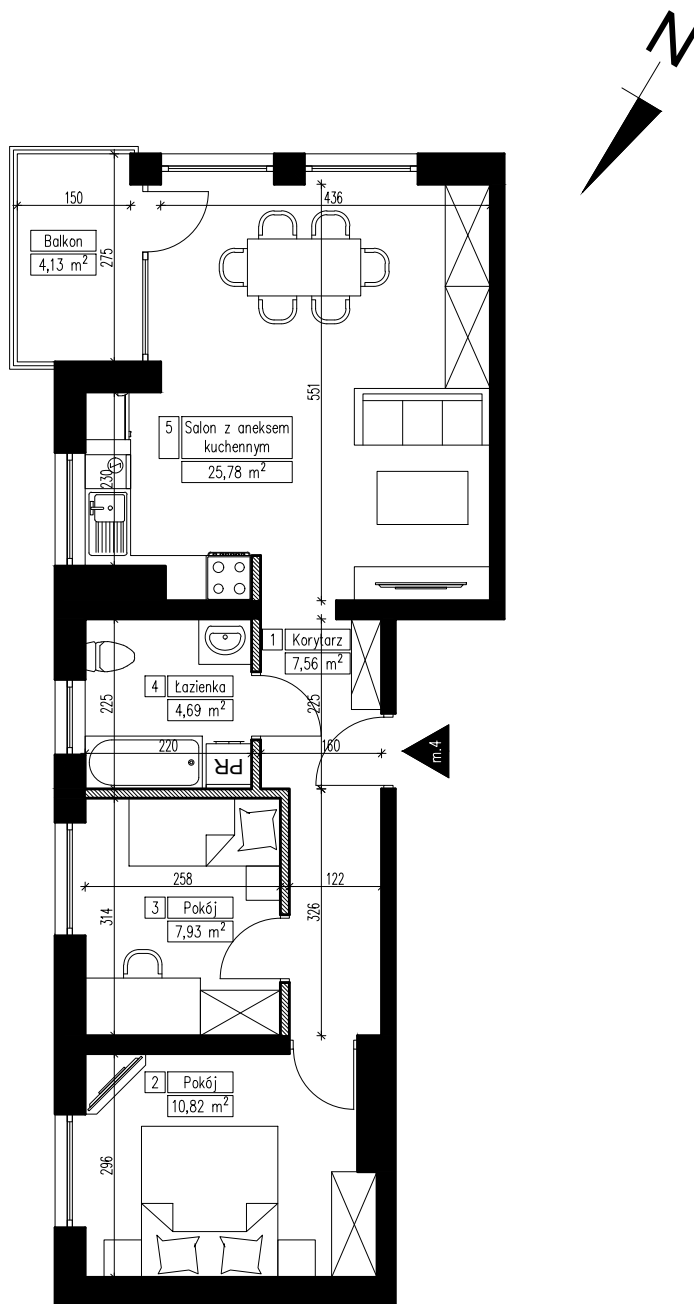

**MARTENS
DEVELOPER**

BUDYNEK MIESZKALNY WIELORODZINNY NR 4 NA OSIEDLU "CUDNE CHMIELNIKI"

I Piętro

Mieszkanie 4

Liczba pokoi: 3

Powierzchnia mieszkania: 59,16 m²

ZESTAWIENIE POMIESZCZEŃ

NR pom.	Nazwa pomieszczenia	POW pom. [m ²]
1	Korytarz	7,63
2	Pokój	10,82
3	Pokój	7,93
4	Łazienka	4,69
5	Salon z aneksem	25,78
SUMA		56,85
Balkon		4,13

 - Ściana działowa

1m 2m 3m 4m 5m