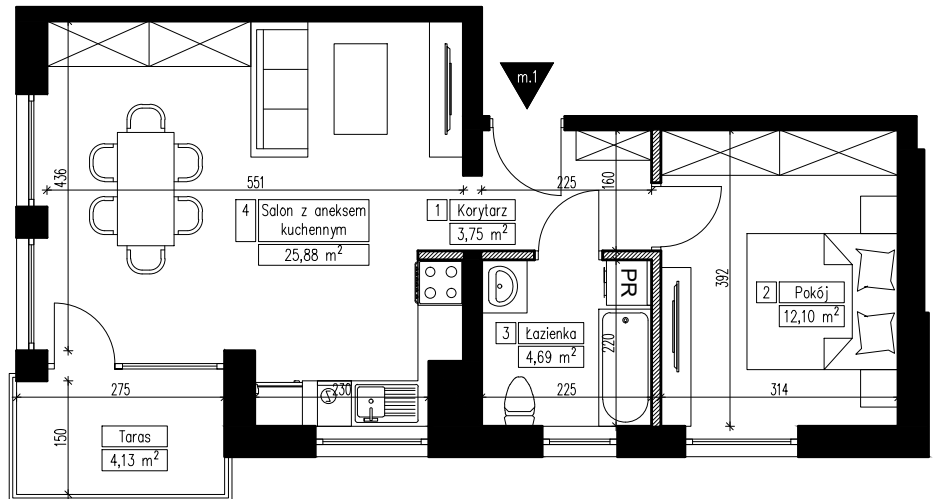

**MARTENS
DEVELOPER**

BUDYNEK MIESZKALNY WIELORODZINNY NR 4 NA OSIEDLU "CUDNE CHMIELNIKI"

Parter

Mieszkanie 1

Liczba pokoi: 2

Powierzchnia mieszkania: 48,23 m²

ZESTAWIENIE POMIESZCZEŃ

NR pom.	Nazwa pomieszczenia	POW pom. [m ²]
1	Korytarz	3,75
2	Pokój	12,10
3	Łazienka	4,69
4	Salon z aneksem kuchennym	25,88
SUMA		46,42
Taras		4,13

 - Ściana działowa

1m 2m 3m 4m 5m