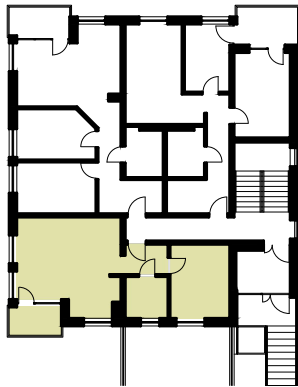

**MARTENS
DEVELOPER**

BUDYNEK MIESZKALNY WIELORODZINNY NR 4 NA OSIEDLU "CUDNE CHMIELNIKI"

Parter

Mieszkanie 1

Liczba pokoi: 2

Powierzchnia mieszkania: 48,23 m²

ZESTAWIENIE POMIESZCZEŃ

NR pom.	Nazwa pomieszczenia	POW pom. [m ²]
1	Korytarz	3,75
2	Pokój	12,10
3	Łazienka	4,69
4	Salon z aneksem kuchennym	25,88
SUMA		46,42
Taras		4,13

 - Ściana działowa

1m 2m 3m 4m 5m