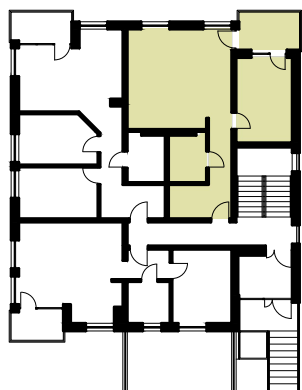

**MARTENS
DEVELOPER**

BUDYNEK MIESZKALNY WIELORODZINNY NR 4 NA OSIEDLU "CUDNE CHMIELNIKI"

Parter

Mieszkanie 3

Liczba pokoi: 2

Powierzchnia mieszkania: 57,77 m²

ZESTAWIENIE POMIESZCZEŃ

NR pom.	Nazwa pomieszczenia	POW pom. [m ²]
1	Korytarz	10,03
2	Łazienka	4,79
3	Salon z aneksm kuchennym	28,02
4	Pokój	13,10
SUMA		55,94
Taras		6,40

 - Ściana działowa

1m 2m 3m 4m 5m