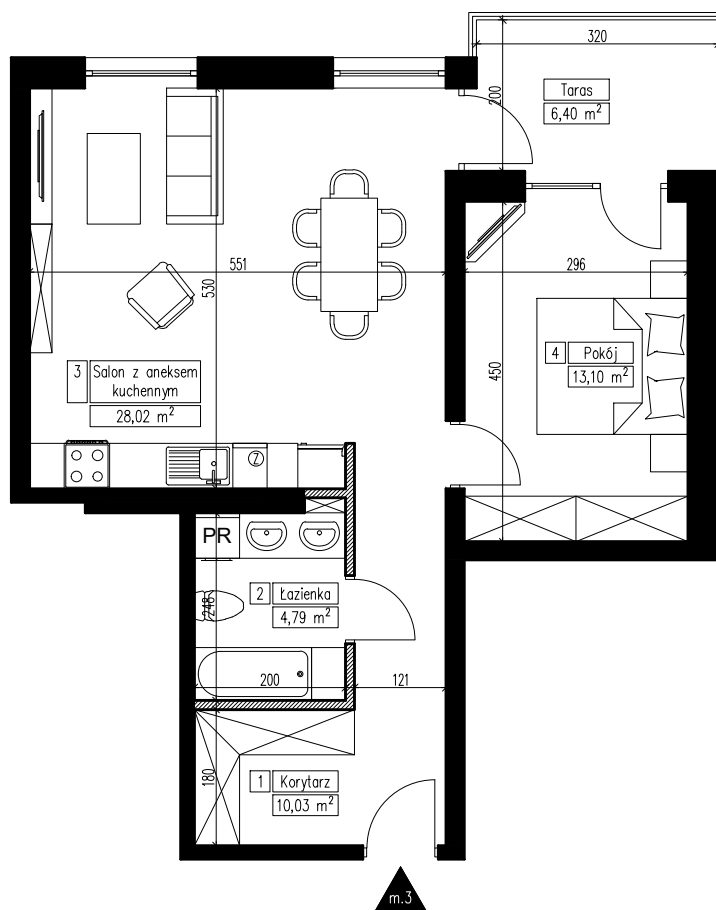

**MARTENS
DEVELOPER**

BUDYNEK MIESZKALNY WIELORODZINNY NR 4 NA OSIEDLU "CUDNE CHMIELNIKI"

Parter

Mieszkanie 3

Liczba pokoi: 2

Powierzchnia mieszkania: 57,77 m²

ZESTAWIENIE POMIESZCZEŃ

NR pom.	Nazwa pomieszczenia	POW pom. [m ²]
1	Korytarz	10,03
2	Łazienka	4,79
3	Salon z aneksm kuchennym	28,02
4	Pokój	13,10
SUMA		55,94
Taras		6,40

 - Ściana działowa

1m 2m 3m 4m 5m