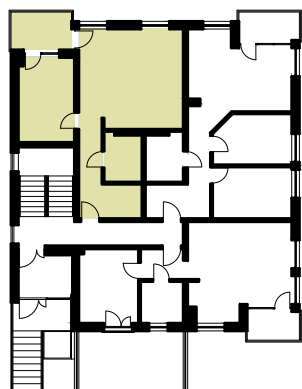

**MARTENS
DEVELOPER**

BUDYNEK MIESZKALNY WIELORODZINNY NR 2 NA OSIEDLU "CUDNE CHMIELNIKI"

Parter

Mieszkanie 1

Liczba pokoi: 2

Powierzchnia mieszkania: 57,77 m²

ZESTAWIENIE POMIESZCZEŃ

NR pom.	Nazwa pomieszczenia	POW pom. [m ²]
1	Korytarz	10,03
2	Łazienka	4,79
3	Pokój	13,10
4	Salon z aneksm	28,02
SUMA		55,94
Taras		6,40

 - Ściana działowa

1m 2m 3m 4m 5m