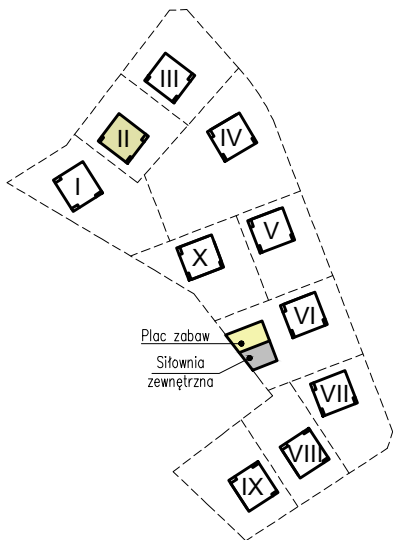

**MARTENS
DEVELOPER**

BUDYNEK MIESZKALNY WIELORODZINNY NR 2 NA OSIEDLU "CUDNE CHMIELNIKI"

Parter

Mieszkanie 1

Liczba pokoi: 2

Powierzchnia mieszkania: 57,77 m²

ZESTAWIENIE POMIESZCZEŃ

NR pom.	Nazwa pomieszczenia	POW pom. [m ²]
1	Korytarz	10,03
2	Łazienka	4,79
3	Pokój	13,10
4	Salon z aneksm	28,02
SUMA		55,94
Taras		6,40

 - Ściana działowa

1m 2m 3m 4m 5m