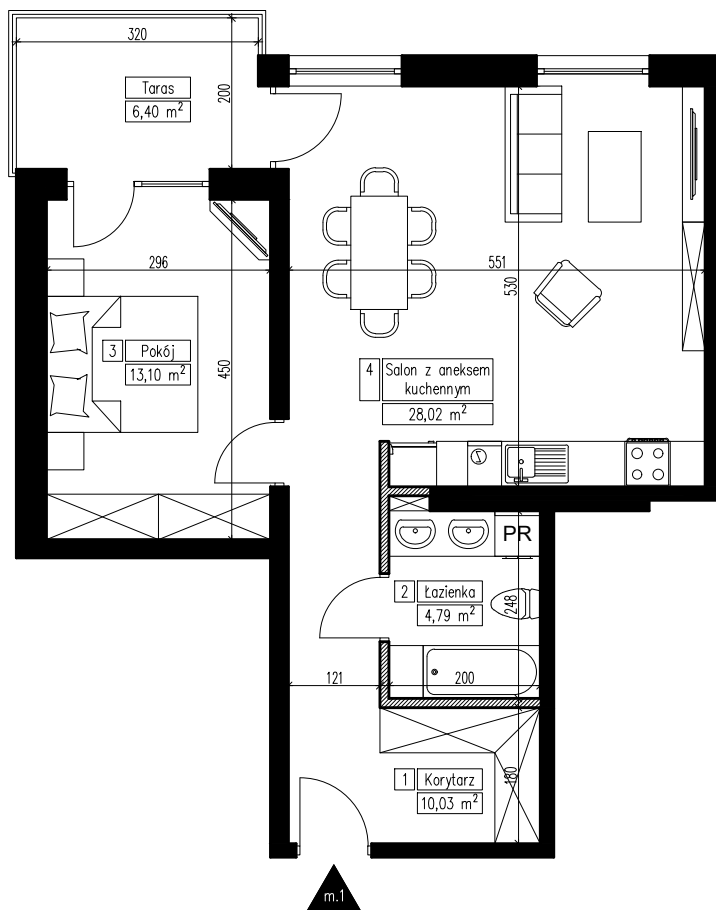

**MARTENS
DEVELOPER**

BUDYNEK MIESZKALNY WIELORODZINNY NR 2 NA OSIEDLU "CUDNE CHMIELNIKI"

Parter

Mieszkanie 1

Liczba pokoi: 2

Powierzchnia mieszkania: 57,77 m²

ZESTAWIENIE POMIESZCZEŃ

NR pom.	Nazwa pomieszczenia	POW pom. [m ²]
1	Korytarz	10,03
2	Łazienka	4,79
3	Pokój	13,10
4	Salon z aneksm	28,02
SUMA		55,94
Taras		6,40

 - Ściana działowa

1m 2m 3m 4m 5m